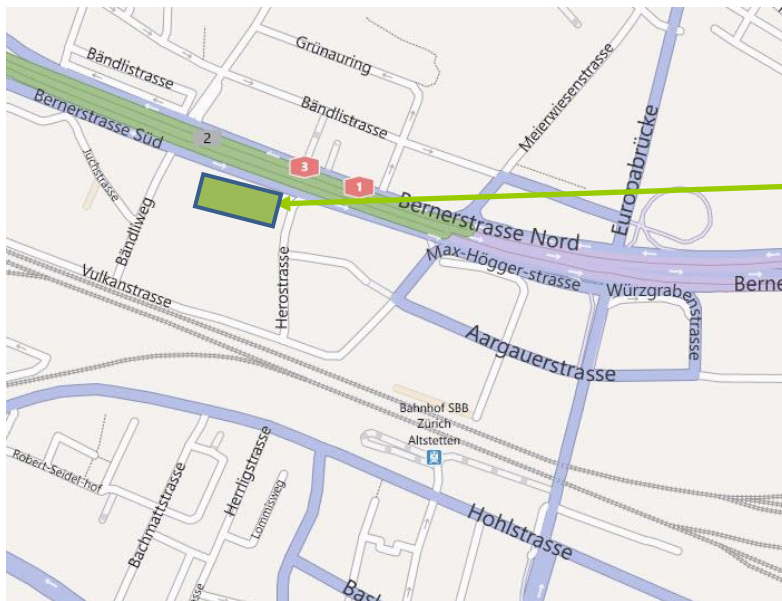

IfFP Institut für Finanzplanung AG
Bernerstrasse Süd 169
8048 Zürich
Telefon: 058 800 56 00
Fax: 058 800 56 01
Mail: info@iffp.ch
Web: www.iffp.ch

IfFP Schulungsstandort Zürich

Standort

Das IfFP befindet sich an der **Bernerstrasse Süd 169, 8048 Zürich** an der Nordseite des Bahnhofs Zürich-Altstetten. Der Standort ist nur 3 Gehminuten vom Bahnhof entfernt.

[Google Maps](#)

Anfahrt mit dem öffentlichen Verkehr

Um das IfFP zu erreichen, nehmen Sie bitte am Hauptbahnhof Zürich die S-Bahn-Linien S3, S9 oder S12 oder das Tram Nr. 4 oder den Bus Nr. 31 bis Bahnhof Altstetten.

Anfahrt mit dem Auto und Parkplätze

Von der Autobahn A1 (von Bern/Basel) folgen Sie der Ausfahrt Altstetten/Höngg. Dann Richtung Bahnhof Altstetten. Am Ende der Aargauerstrasse links Richtung Vulkanstrasse und dann rechts in die Herostrasse. Am Ende der Herostrasse geht es links zu den Parkplätzen *nur für berechnete Benutzer*. – GPS-Tipp: Geben Sie auf Ihrem Navi-Gerät „Herostrasse 12“ ein.

Beim Gebäude und in der nahen Umgebung stehen *keine* öffentlichen Parkplätze zur Verfügung. Wir empfehlen, die öffentlichen Verkehrsmittel zu benutzen. Parkplätze mit längerer Parkdauer befinden sich im Parkhaus im Zentrum Altstetten (MMM) oder im Einkaufszentrum Letzipark.