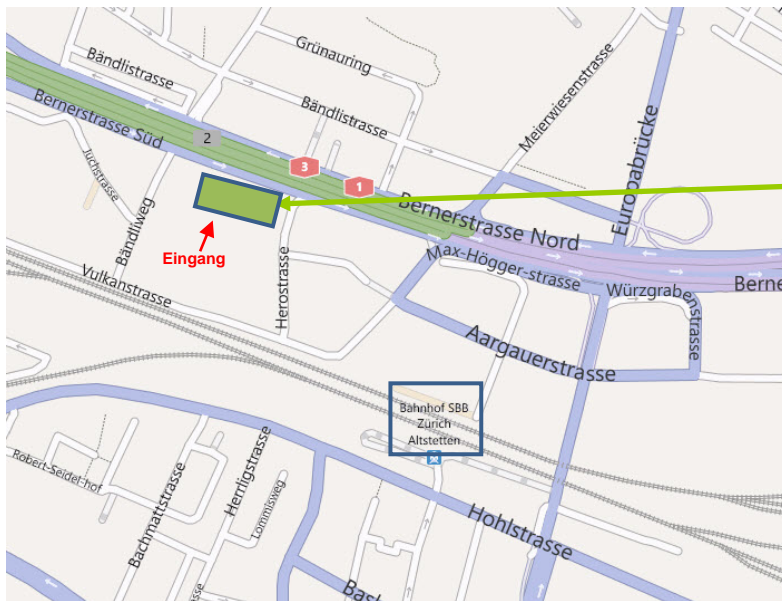

### Standort

Das IffFP befindet sich an der **Bernerstrasse Süd 169, 8048 Zürich** an der Nordseite des Bahnhofs Zürich-Altstetten. Der Standort ist nur 3 Gehminuten vom Bahnhof entfernt.

[Google Maps](#)

### Anfahrt mit dem öffentlichen Verkehr

Um das IffFP zu erreichen, nehmen Sie bitte am Hauptbahnhof Zürich die S-Bahn-Linien S3, S5, S9, S12, S14 oder das Tram Nr. 4 oder den Bus Nr. 31 bis Bahnhof Zürich-Altstetten.

### Anfahrt mit dem Auto und Parkplätze

Von der Autobahn A1 (von Bern/Basel) folgen Sie der Ausfahrt Altstetten/Höngg. Dann Richtung Bahnhof Altstetten. Am Ende der Aargauerstrasse links Richtung Vulkanstrasse und dann rechts in die Herostrasse. Am Ende der Herostrasse geht es links zu den Parkplätzen *nur für berechtigte Benutzer*. – GPS-Tipp: Geben Sie auf Ihrem Navi-Gerät „Herostrasse 12“ ein.